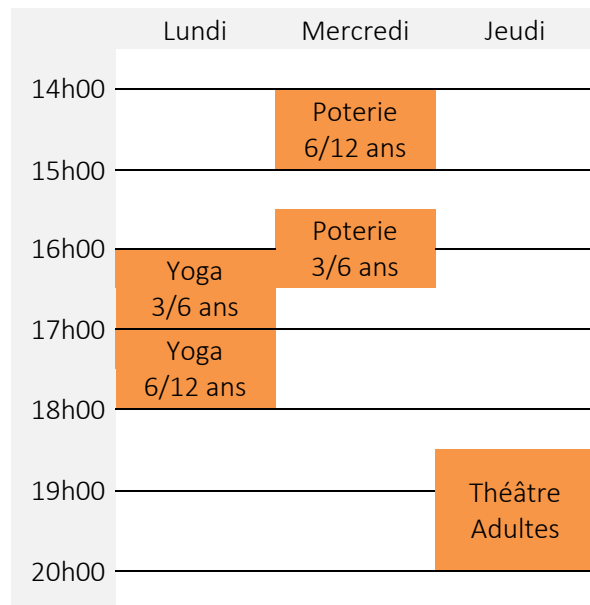

EMPLOI DU TEMPS 2017 – 2018

Les ateliers hebdomadaires

Les ateliers occasionnels

- 29 septembre
- 6 et 20 octobre
- 20 octobre
- 15 et 24 novembre
- 12 janvier
- 9 mars
- 6 avril
- 25 mai

- 4 et 5 octobre
- 19 et 20 janvier
- 11 et 12 mars