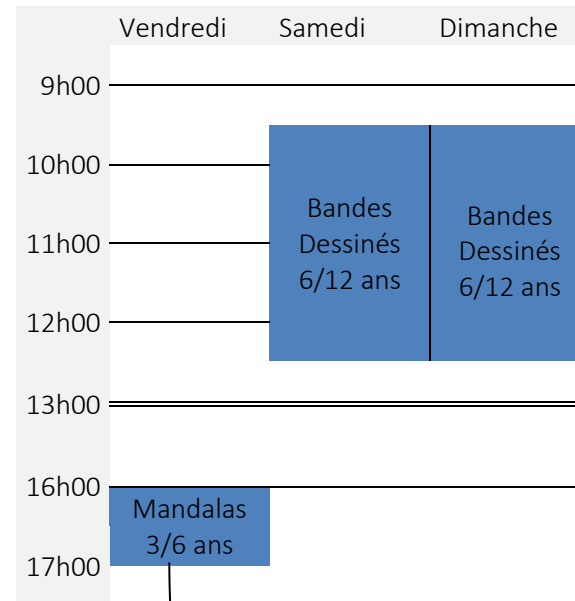

EMPLOI DU TEMPS 2017 – 2018

Les ateliers hebdomadaires

Les ateliers occasionnels

- 29 septembre
- 6 et 20 octobre
- 20 octobre
- 15 et 24 novembre
- 12 janvier
- 9 mars
- 6 avril
- 25 mai

- 4 et 5 octobre
- 19 et 20 janvier
- 11 et 12 mars